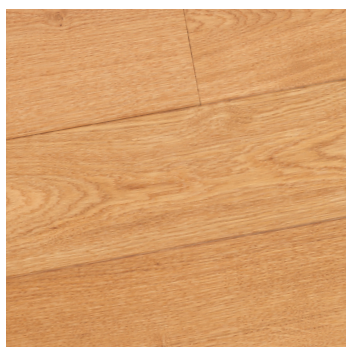

DESKA DĄB

KL. NATUR

olej transparentny

faza