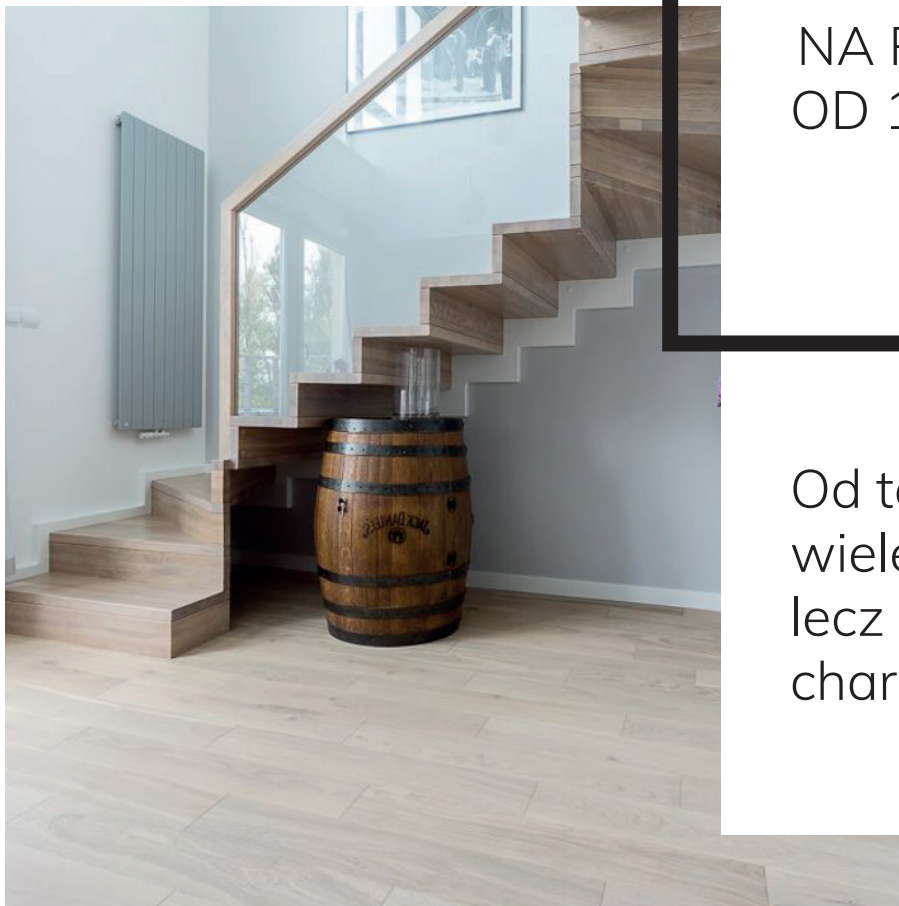

# PARKIET DĄB

JODEŁKA FRANCUSKA

olej transparentny

faza

Produkty dostępne również w innym wybarwieniu.

NA RYNKU  
OD 1935 R.

Od tego czasu  
wiele się zmieniło,  
lecz nie naturalny  
charakter dębu.