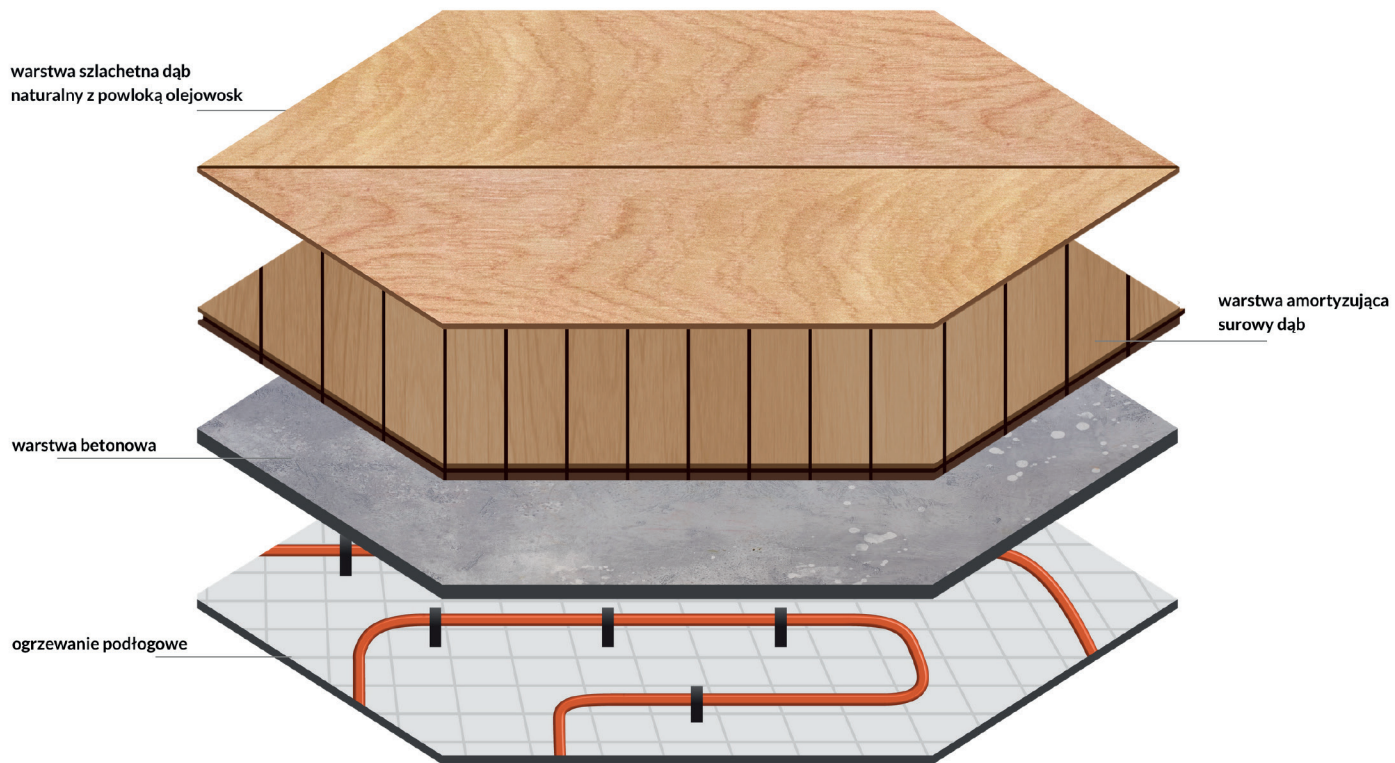

## HEKSAGONALNA

### HEKSA DĄB

wosk transparentny

szczotkowanie

faza

**HEKSA** DĄB

**FD-DB-SZ-Fx4-L**

wymiary: 26×26×14 mm

- rekomendacja na ogrzewanie podłogowe
- 50 lat gwarancji na produkt
- lakier / olejowosk o podwyższonej odporności
- odpowiedzialna gospodarka leśna
- dobre bo polskie